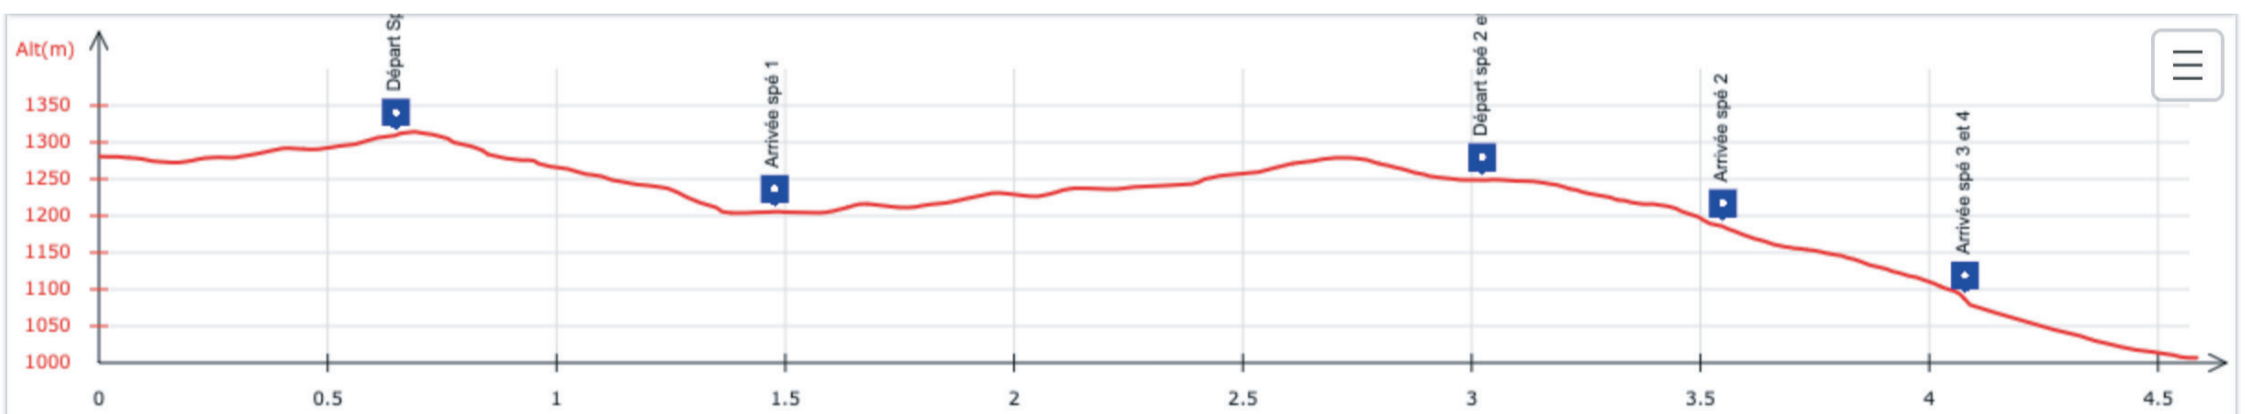

8H30 Briefing

U17/U15	U13/U11
9h Embarquement télésiège	9h45 Embarquement télésiège
11h00 Fin des recos / Ravito	12h Fin des recos / Pause dej
11h15 Embarquement télésiège dans l'ordre des plaques	12h45 Embarquement télésiège dans l'ordre des plaques
11h50 Chrono SP1	13h25 Chrono SP1
12h30 Chrono SP2	14h45 Chrono SP2
12h45 Chrono SP3	15h Chrono SP3
Pause dej	15h15 Arrivée
13h45 Embarquement télésiège	
14h15 Chrono SP4	
14h30 Arrivée	

Liaison 1
650m
30m D+

Sp1
850m
110m D-

Liaison 2
1,5km
75m D+
32m D-

Sp2
550m
63m D-

Sp3
560m
103m D-

Liaison 3
500m
88m D-

Sp4
1,1km
160m D-